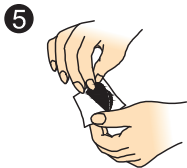

IceToolz[®]

HYI-65A1-032

1~2 MIN

5 MIN