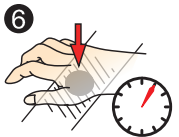

IceToolz[®]

HYI-65A1-032

1~2 MIN

5 MIN