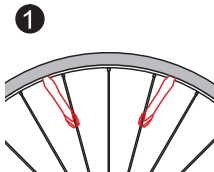

IceToolz[®]

HYI-65A1-032

1~2 MIN

5 MIN