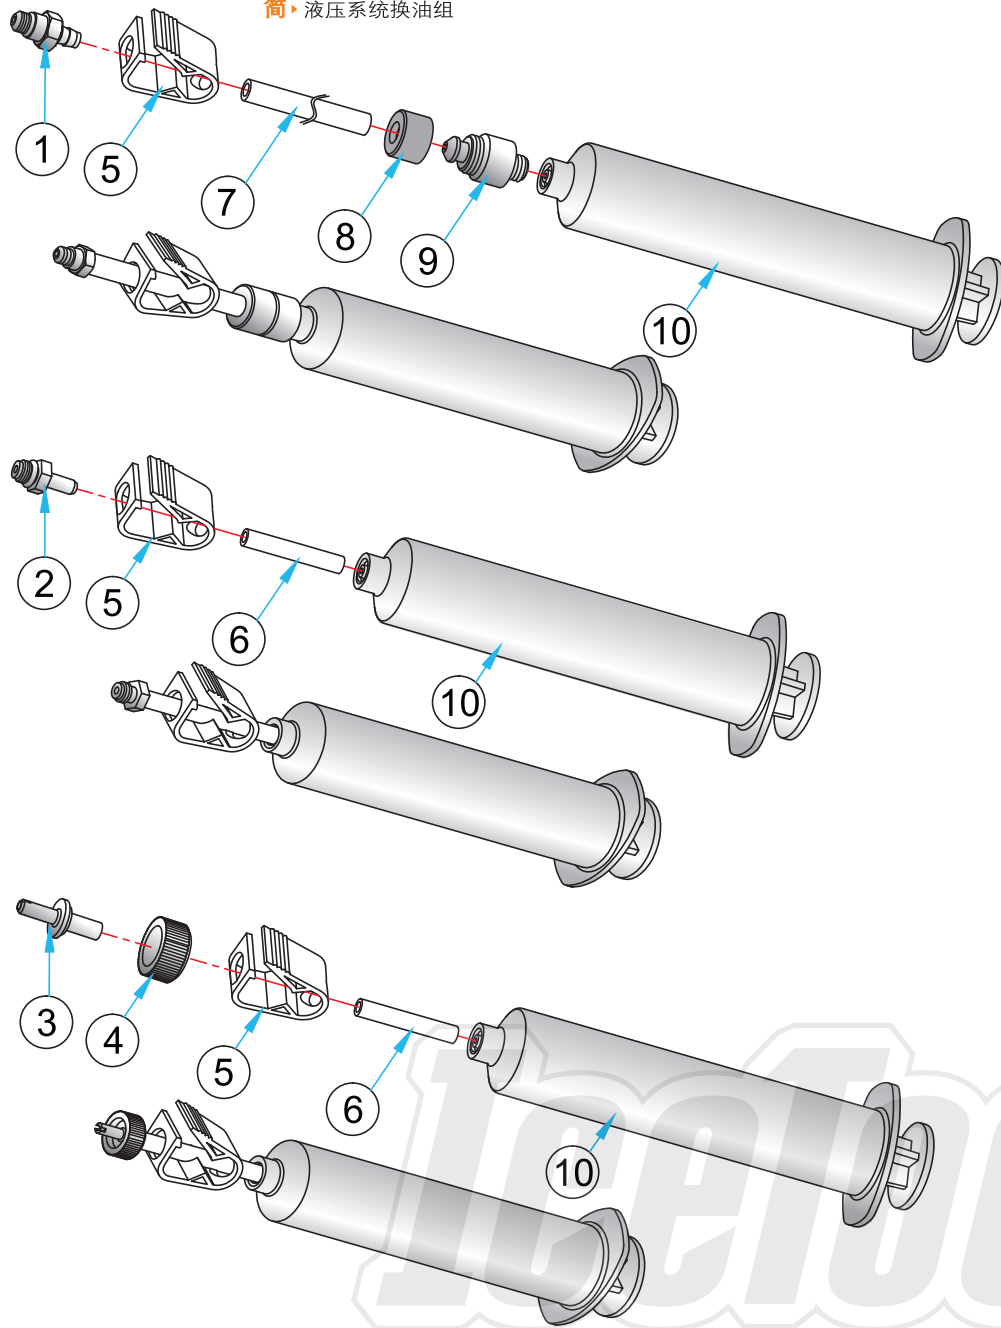

# 54R2 Bleed Kit

- en • Bleed kit
- nl • Ontluchtingsset
- de • Füll Set
- fr • Kit de purge
- es • Kit de purga
- ru • Комплект для прокачки гидравлических тормозов
- pt • Kit de sangria
- it • Kit di spurgo
- 正 • 液壓系統換油組
- 筒 • 液壓系統換油組

1	(A)  x2	5	x2
	(B)  x1	6	x2 Ø5xØ3x60mm
	(C)  x1	7	x2 Ø6xØ4x300mm
	(D)  x1	8	x2
	(E)  x1	9	x2
	(F)  x1	10	x2
	(G)  x1		
2	(H)  x1	11	x1
	(I)  x1	12	x1
	(J)  x1	13	x2 #17G3
3	(K)  x1		
4	(L)  x1		

Brand	Lever Side	Caliper Side	
Avid	(A)	(A)	DOT Oil
FORMULA	(H) (I)	(J) (K) (L)	DOT Oil
Gatorbrake	(B)		Mineral Oil
HAYES	(C) (D)		DOT Oil
hope	(E)		DOT Oil
MAGURA		(F) (G)	Mineral Oil
SHIMANO	(A)		Mineral Oil